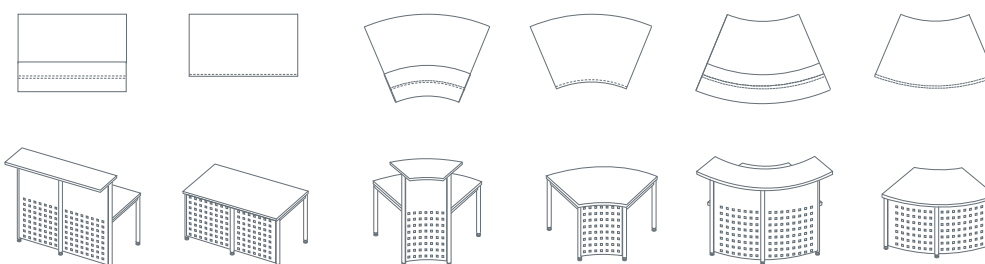

Der modulare Aufbau von REISS OVERTO ermöglicht eine Vielzahl von Konfigurationen und so ein Höchstmaß an individueller Gestaltung im Empfangsbereich.

Gerade Elemente Breite: 800 mm, 1200 mm
Höhe: 720 mm, 1100 mm
Tiefe: 700 mm, 800 mm

45° Elemente Höhe: 720 mm, 1100 mm
Tiefe: 700 mm, 800 mm